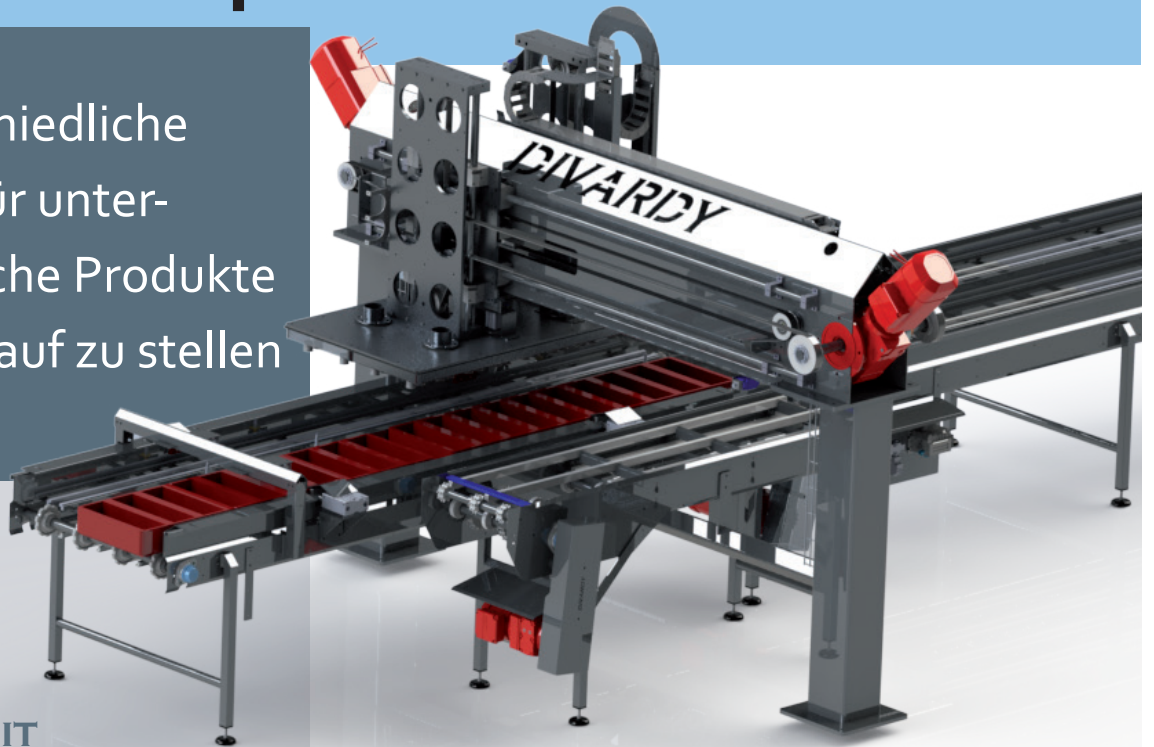

Nadelentkapsler

- Unterschiedliche Typen für unterschiedliche Produkte
- Einfach auf zu stellen
- Sicher

SICHERHEIT

Der Nadelentkapsler ist mit einem Schutzgitter ausgestattet. Die Maschinen Bedienung befindet sich auf einem sicheren Abstand von bewegenden Teilen.

ÖKONOMISCH

Der Nadelentkapsler ist eine geräusch- arme Maschine, entworfen für optimale Effizienz und geringen Energieverbrauch.

FLEXIBILITÄT

Der Nadelentkapsler ist sehr kompakt und kann einfach auf jedes Transportsystem installiert werden.

HYGIENE

Das Standard Divardy Gestell garantiert eine offene und saubere Konstruktion, einfach zu reinigen und schnelle Kontrolle bei Verunreinigung.

INFO

Wir Würden uns freuen, Ihnen mit Ihren speziellen Fragen helfen zu können. Für weitere Informationen stehen wir Ihnen gerne zur Verfügung.