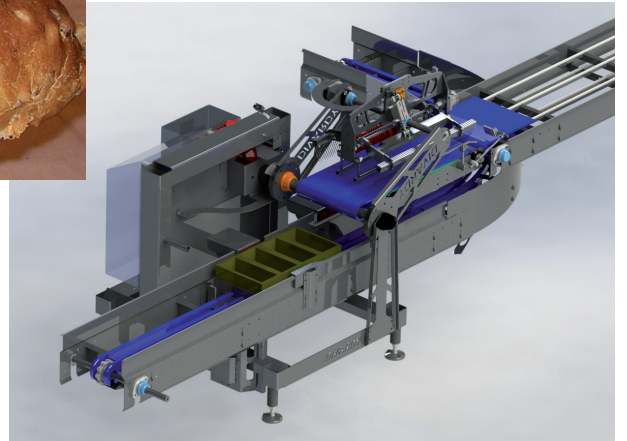

Nadelentkapsler

- Unterschiedliche Typen für unterschiedliche Produkte
- Einfach auf zu stellen
- Sicher

SICHERHEIT

Der Nadelentkapsler ist mit einem Schutzgitter ausgestattet. Die Maschinen Bedienung befindet sich auf einem sicheren Abstand von bewegenden Teilen.

ÖKONOMISCH

Der Nadelentkapsler ist eine geräusch- arme Maschine, entworfen für optimale Effizienz und geringen Energieverbrauch.

FLEXIBILITÄT

Der Nadelentkapsler ist sehr kompakt und kann einfach auf jedes Transportsystem installiert werden.

HYGIENE

Das Standard Divardy Gestell garantiert eine offene und saubere Konstruktion, einfach zu reinigen und schnelle Kontrolle bei Verunreinigung.

INFO

Wir Würden uns freuen, Ihnen mit Ihren speziellen Fragen helfen zu können. Für weitere Informationen stehen wir Ihnen gerne zur Verfügung.