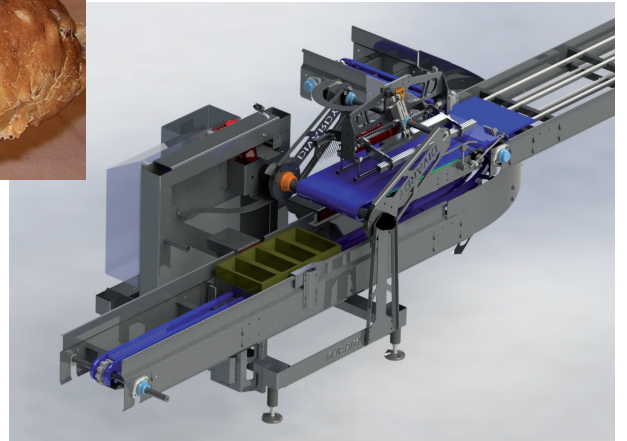

INFO

Wir Würden uns freuen, Ihnen mit Ihren speziellen Fragen helfen zu können. Für weitere Informationen stehen wir Ihnen gerne zur Verfügung.

Pascalbaan 3, 3439 MP Nieuwegein
die Niederlande

T +31 343 523 880

E sales@divardy.nl

W www.divardy.nl

WHEN HYGIENE, PREIS UND FLEXIBILITÄT WICHTIG SIND